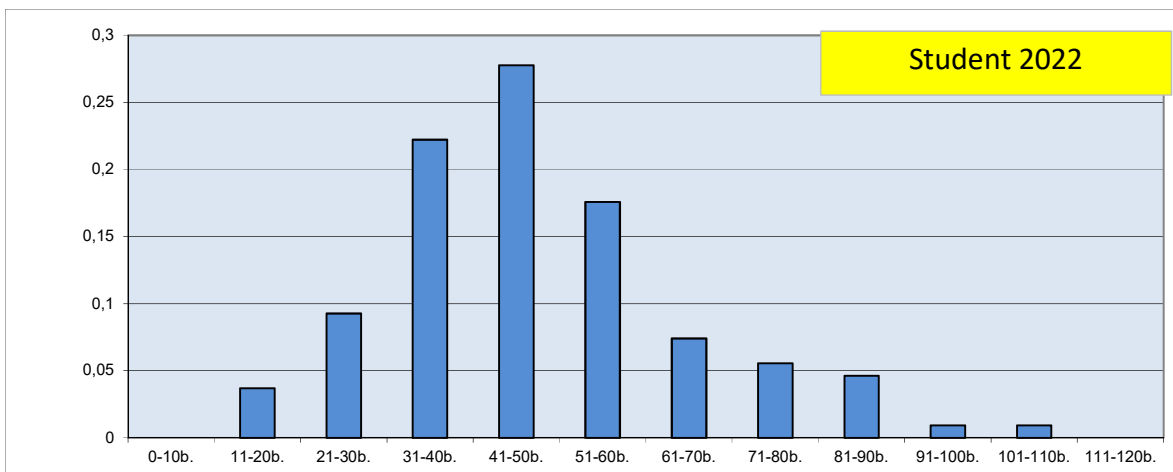

Nejlepší výsledek školy	Body
Gymnázium Havl.Brod	70,13

Nejlepší jednotlivci

Kosprd	Martin	Gymnázium Havl.Brod	109
Ledvinková	Klára	Gymnázium Havl.Brod	100
Arlt	Tomáš	Gymnázium Havl.Brod	87
Dušátko	Vojtěch	Gymnázium Havl.Brod	87
Trtík	Tomáš	Gymnázium Havl.Brod	84