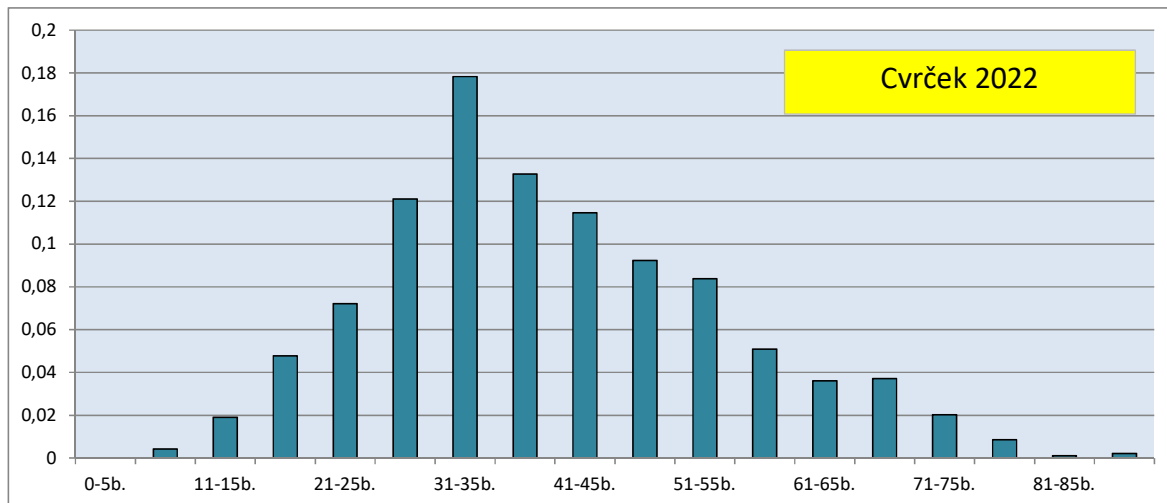

Cvrček

0-10b.	11-20b.	21-30b.	31-40b.	41-50b.	51-60b.	61-70b.	71-80b.	81-90b.				celkem žáků	průměr
0,42%	6,69%	19,32%	28,87%	20,70%	13,48%	7,32%	2,87%	0,32%				942	38,93

Nejlepší výsledek školy	Body
ZŠ Lípa	57,65