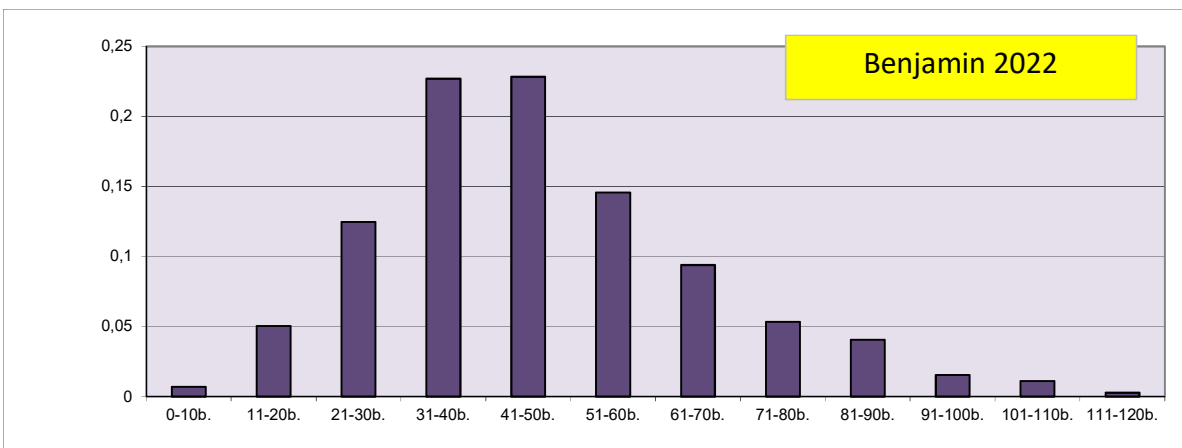

Benjamin

0-10b.	11-20b.	21-30b.	31-40b.	41-50b.	51-60b.	61-70b.	71-80b.	81-90b.	91-100b.	101-110b.	111-120b.	celkem žáků	průměr
0,70%	5,04%	12,46%	22,69%	22,83%	14,57%	9,38%	5,32%	4,06%	1,54%	1,12%	0,28%	714	47,07

Nejlepší výsledek školy	Body
Gymnázium Havl.Brod	82

Nejlepší jednotlivci

Dostál	Martin	Gymnázium Chotěboř	114
Benák	Ondřej	Gymnázium Chotěboř	114
Zmek	Jaroslav	Gymnázium Chotěboř	110
Paulusová	Ema	Gymnázium Havl.Brod	110
Doležálek	Max	Gymnázium Chotěboř	109
Kadlečková	Josefina	Gymnázium Chotěboř	106

Kadet

0-10b.	11-20b.	21-30b.	31-40b.	41-50b.	51-60b.	61-70b.	71-80b.	81-90b.	91-100b.	101-110b.	111-120b.	celkem žáků	průměr
0,62%	5,14%	19,00%	27,41%	20,87%	14,80%	7,01%	3,12%	1,40%	0,31%	0,16%	0,16%	642	41,74