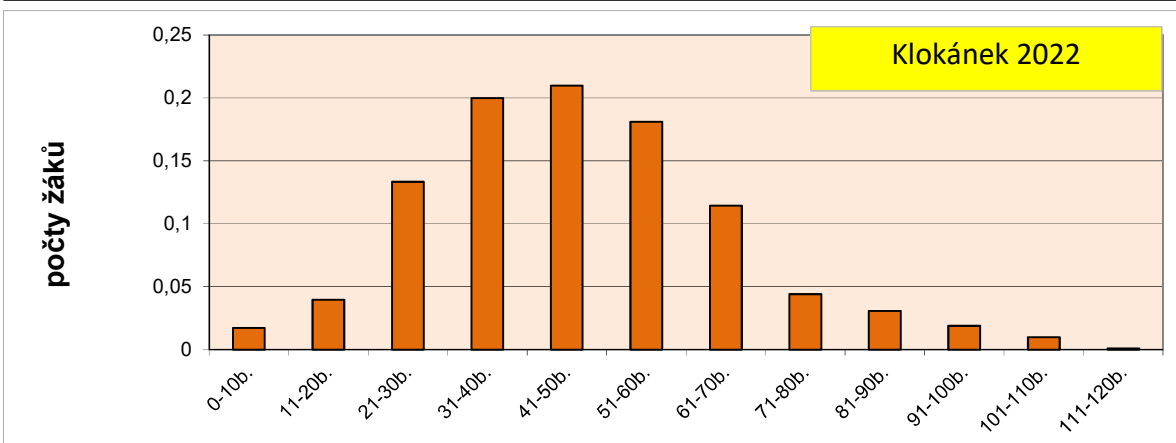

Nejlepší výsledek školy	Body
ZŠ Lípa	62,07

Nejlepší jednotlivci

Štastrný	Antonín	ZŠ Libice nad Doubravou	120
Pouliček	Šimon	ZŠ Lípa	110
Fikar	Dominik	ZŠ Lípa	110
Batmunkh	Munkhjargal	ZŠ V Sadech Havl.Brod	110