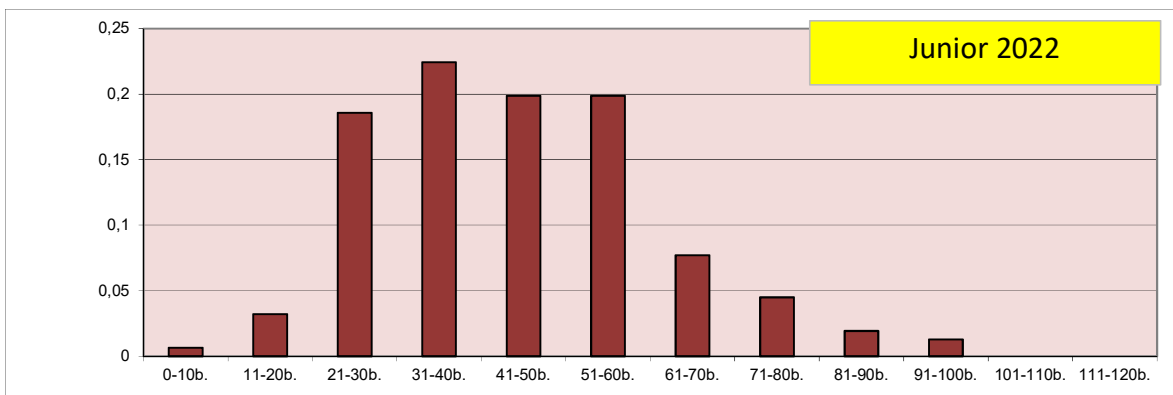

Junior

0-10b.	11-20b.	21-30b.	31-40b.	41-50b.	51-60b.	61-70b.	71-80b.	81-90b.	91-100b.	101-110b.	111-120b.	celkem žáků	průměr
0,64%	3,21%	18,59%	22,44%	19,87%	19,87%	7,69%	4,49%	1,92%	1,28%	0,00%	0,00%	156	44,79

Nejlepší výsledek školy	Body
Gymnázium Havl.Brod	57,3

Nejlepší jednotlivci

Sobotka	Radim	SPŠS Havl.Brod	92
Šíkl	Libor	SPŠS Havl.Brod	92
Prášek	Šimon	Gymnázium Havl.Brod	88
Trtíková	Klára	Gymnázium Havl.Brod	86
Veselá	Barbora	SPŠS Havl.Brod	85

Student

0-10b.	11-20b.	21-30b.	31-40b.	41-50b.	51-60b.	61-70b.	71-80b.	81-90b.	91-100b.	101-110b.	111-120b.	celkem žáků	průměr
0,00%	3,70%	9,26%	22,22%	27,78%	17,59%	7,41%	5,56%	4,63%	0,93%	0,93%	0,00%	108	48,66