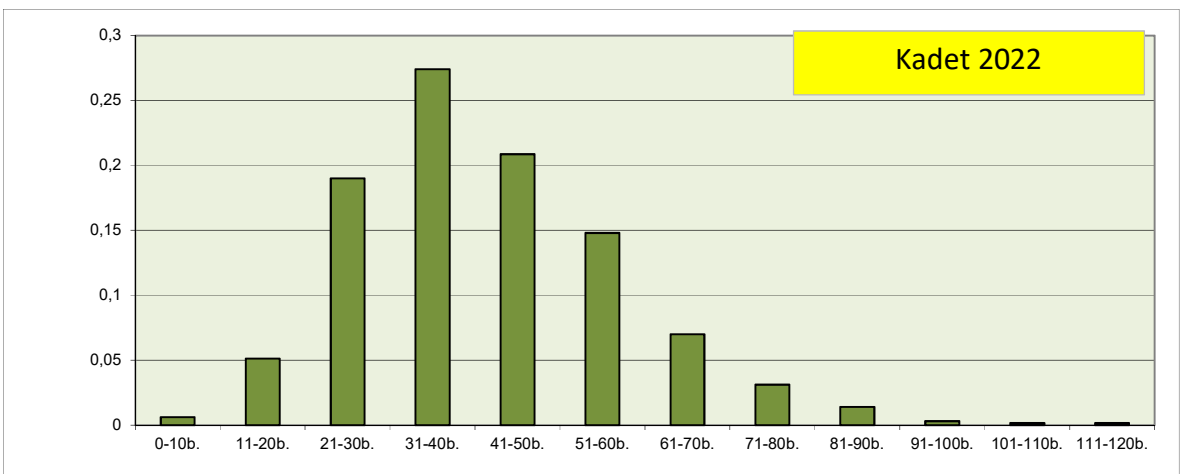

Nejlepší výsledek školy	Body
Gymnázium Havl.Brod	67,67

Nejlepší jednotlivci

Krupička	Filip	Gymnázium Chotěboř	116
Šrámek	Erik	ZŠ Ždírec n.D.	104
Nečil	Antonín	Gymnázium Ledec n.S.	96
Joukl	Jiří	Gymnázium Chotěboř	92
Jirsa	Tadeáš	ZŠ Habry	85
Milichovská	Jessica	ZŠ Wolkerova HB	85
Křivská	Eliška	Gymnázium Chotěboř	85